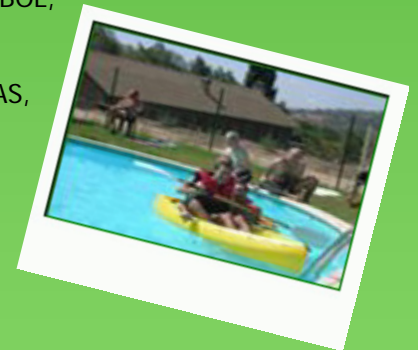

Bustarviejo Sierra

Localización: En pleno valle de Bustarviejo, a 4 Km. del pueblo. Caserón de 750 m² de dos plantas integrado en el entorno y construido respetando la naturaleza y arquitectura tradicional. Sierra de Guadarrama, a 60 Km. de Madrid.

Instalación: se compone de albergue y cabañas de madera.

Actividades:

- CURSO DE INGLÉS (2 HORAS AL DÍA DE LUNES A VIERNES , INGLÉS PARTICIPATIVO Y LÚDICO) SE COMBINARÁN SESIONES TEÓRICAS Y PRÁCTICAS AMENIZADAS CON JUEGOS, MOTIVANDO QUE EL ESTUDIANTE SE EXPRESE EN INGLÉS, HACIENDO SIEMPRE MÁS ÉNFASIS EN LA EXPRESIÓN Y COMUNICACIÓN ORAL. SE TENDRÁN EN CUENTA LAS EDADES Y NIVLES PARA LA FORMACIÓN DE GRUPOS
- ACTIVIDADES DE AVENTURA: INICIACIÓN A LA PIRAGÜA EN PISCINA, CIRCUITO DE AVENTURA, ESCALADA, RAPPEL, SENDERISMO, TIRO CON ARCO, TIROLINA, BTT, ORIENTACIÓN...
- ACTIVIDADES DEPORTIVAS: FÚTBOL, VOLEIBOL, BALONCESTO, OLIMPIADAS,...
- ACTIVIDADES ALTERNATIVAS: MALABARES, INDIAKAS, GYMKHANAS, JUEGOS POPULARES...
- EXCURSIÓN AL PUEBLO DE BUSTAVIEJO
- TALLERES DE: REPOSTERÍA, TEATRO, ECOLÓGICOS, RECICLAJE, MANUALIDADES...
- VELADAS Y DISCOTECA.

ACTIVIDADES: Curso de inglés: 2 horas al día de lunes a viernes. Inglés participativo y lúdico.
Actividades de aventura: iniciación de piragua en piscina, escalada, rappel, senderismo, tiro con arco, tirolina, BTT, orientación,...
Actividades deportivas: fútbol, voleibol, baloncesto, olimpiadas, ...
Actividades alternativas: malabares, indiakas, gymkhanas, juegos populares...
Actividades culturales: excursiones, visitas a pueblos cercanos.
Talleres de: repostería, teatro, ecológico, reciclaje, manualidades, ...
Veladas y discoteca.
Monitores 1 cada 10 y profesores titulados
Material para el desarrollo de los programas.
Seguro de Responsabilidad Civil
Botiquín y Socorrista.